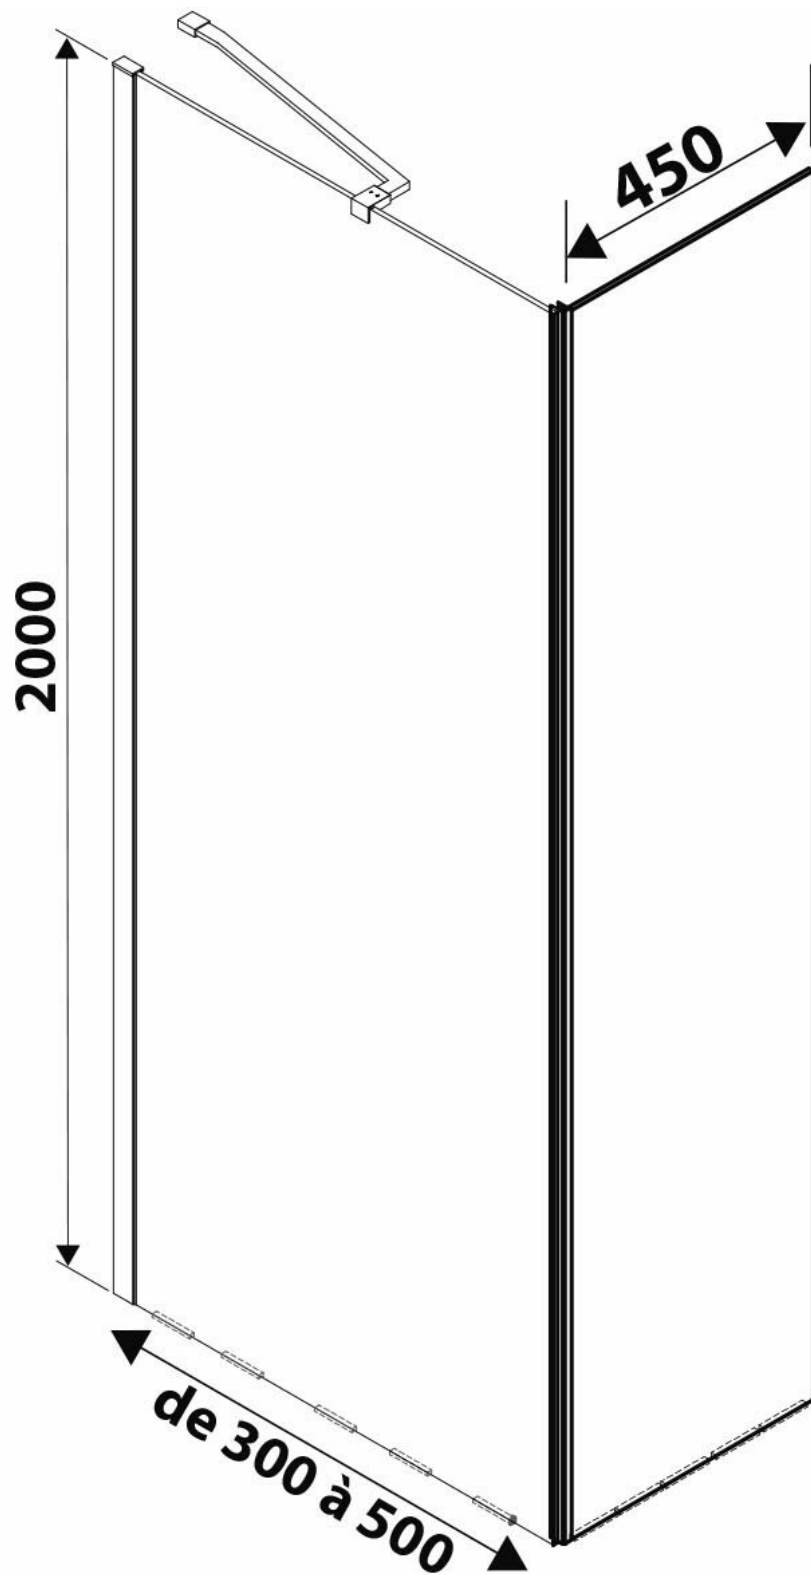

Paroi de douche Lyora+45

SP380372 015

639,00 €

HT Prix public indicatif conseillé

Verre trempé de 8 mm avec traitement anticalcaire. Paroi livrée avec support mural chromé.

Scannez-moi pour
retrouver la fiche produit !

Spécifications techniques

Matériau & Coloris

Matériau	Verre
Couleur	Verre transparent / sablé

Dimensions & Poids

Longueur (en mm)	300
Hauteur (en mm)	2000
Epaisseur (en mm)	8
Réglable en longueur (en mm)	280 à 300

Informations complémentaires

Type de paroi	Paroi fixe et volet fixe
Accès douche	Droite ou gauche
Réversible	Oui

Profilés	Chromé
Support mural	Chromé
Traitement anticalcaire	Oui
Code EAN	3537390333212

AJUSTEMENT 20 MM