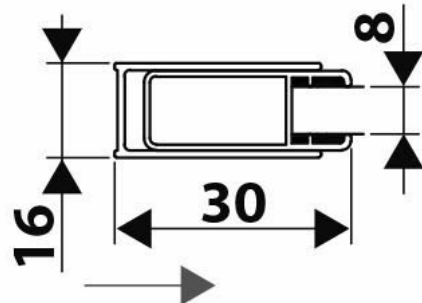

Spécifications techniques

Matériau & Coloris

Matériau	Verre
Couleur	Verre transparent / sablé

Dimensions & Poids

Longueur (en mm)	300
Hauteur (en mm)	2000
Epaisseur (en mm)	8
Réglable en longueur (en mm)	280 à 300

Informations complémentaires

Type de paroi	Paroi fixe et volet fixe
Accès douche	Droite ou gauche
Réversible	Oui

Profilés	Chromé
Support mural	Chromé
Traitement anticalcaire	Oui
Code EAN	3537390333212

AJUSTEMENT 20 MM