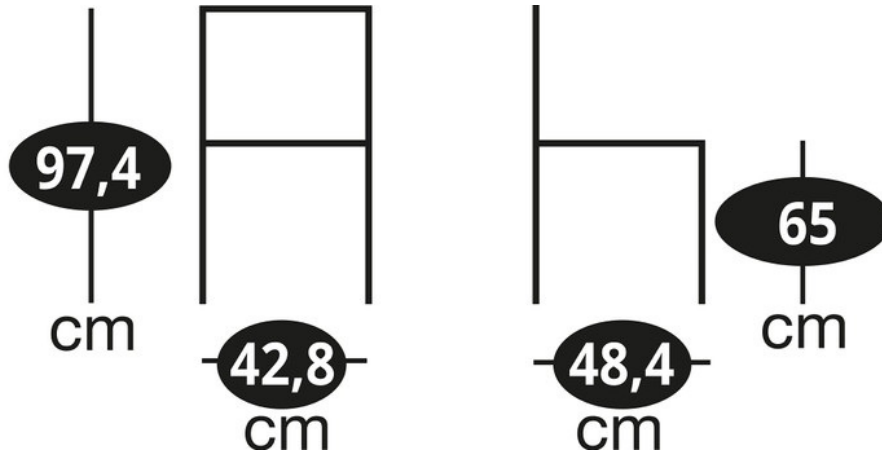

Informations complémentaires

Style	Vintage
Densité assise (kg/m³)	32
Repose-pieds	Oui
Usage	Intérieur
Code EAN	3537390547442
Disponibilité	Produit stocké

luisina
DESIGN

La Boisinière - 35530 Servon-sur-Vilaine

Tél : 02 99 00 24 24

SIRET 31828963400038 - RCS Rennes B 318 289 634 - TVA FR41318289634

SCD LUISINA © 1989-2023