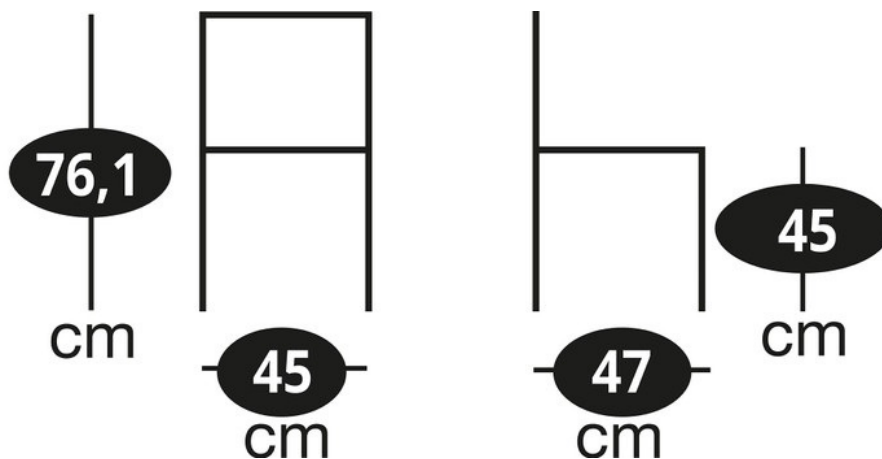

Scannez-moi pour retrouver la fiche produit !

Chaise esprit classique, hauteur d'assise 45 cm. Charge répartie maximale : 120 kg.

Spécifications techniques

Matériau & Coloris

Matériau piètement	Métal
Matériau assise	Skai
Matériau dossier	Skai
Couleur piètement	Noir
Couleur assise	Marron

Dimensions & Poids

Largeur (en cm)	45
Profondeur (en cm)	47
Hauteur (en cm)	76.1
Hauteur assise (en cm)	45

i Informations complémentaires

Style	Vintage
Densité assise (kg/m ³)	32
Usage	Intérieur
Code EAN	3537390547411
Disponibilité	Produit stocké