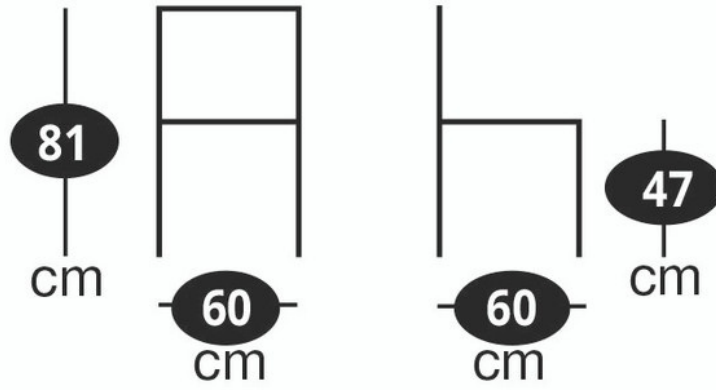

Charlie Blanc mat

CH3000864

Chaise esprit design, hauteur d'assise 47 cm.

Scannez-moi pour
retrouver la fiche produit !

Spécifications techniques

Matériau & Coloris

Matériau piètement	Métal
Matériau assise	Polycarbonate
Matériau dossier	Polycarbonate
Couleur piètement	Cuivre
Couleur assise	Blanc

Dimensions & Poids

Largeur (en cm)	60
Profondeur (en cm)	60
Hauteur (en cm)	81
Hauteur assise (en cm)	47
Poids net (en kg)	4.9

Informations complémentaires

Style	Design
Accoudoirs	Oui
Empilable	Oui - par 4