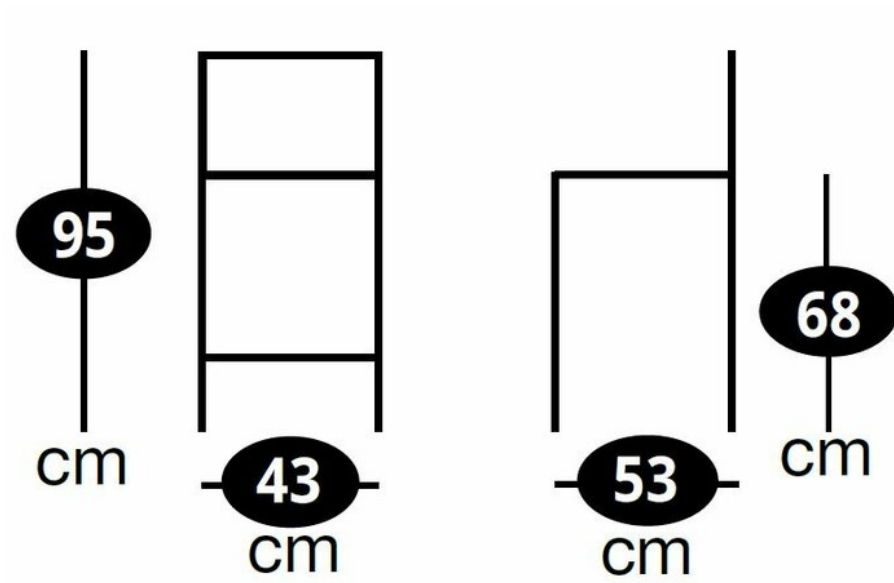

Scarlett Brun satiné

TAB5002173

Tabouret design hauteur plan de travail.

Scannez-moi pour
retrouver la fiche produit !

Spécifications techniques

Matériau & Coloris

Matériau piètement	Métal
Matériau assise	Vinyle
Matériau dossier	Métal
Couleur piètement	Brun satiné
Couleur assise	Brun satiné

Dimensions & Poids

Largeur (en cm)	43
Profondeur (en cm)	53
Hauteur (en cm)	95
Hauteur assise (en cm)	68
Poids net (en kg)	6.3

Informations complémentaires

Style	Design
Densité assise (kg/m ³)	40
Repose-pieds	Oui