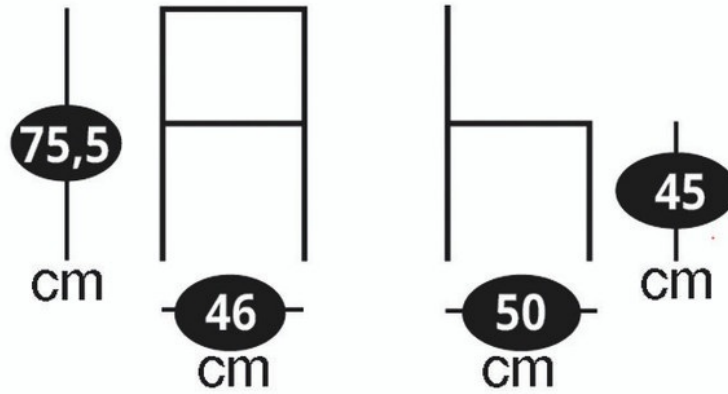

Margot Vintage tabac

CH1007177

Chaise esprit design, hauteur d'assise 45 cm.

Scannez-moi pour
retrouver la fiche produit !

Spécifications techniques

Matériau & Coloris

Matériau piètement	Métal
Matériau assise	Vinyle
Matériau dossier	Vinyle
Couleur piètement	Noir
Couleur assise	Vintage tabac

Dimensions & Poids

Largeur (en cm)	46
Profondeur (en cm)	50
Hauteur (en cm)	75.5
Hauteur assise (en cm)	45
Poids net (en kg)	9

Informations complémentaires

Style	Design
Densité assise (kg/m ³)	40
Usage	Intérieur