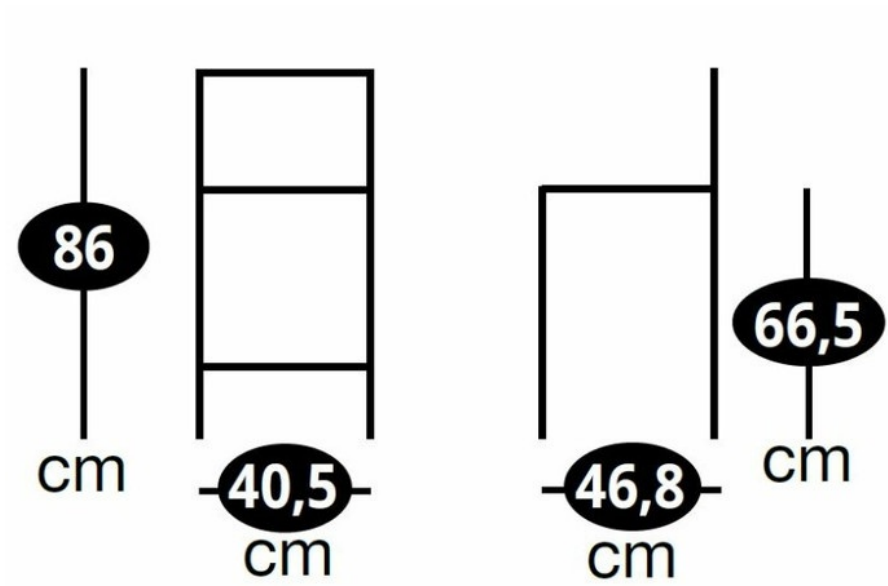

Jack Gris trafic

TAB8001020

Tabouret vintage hauteur plan de travail.

Scannez-moi pour
retrouver la fiche produit !

Spécifications techniques

Matériau & Coloris

Matériau piètement	Métal
Matériau assise	Vinyle
Matériau dossier	Métal
Couleur piètement	Graphite
Couleur assise	Gris trafic

Dimensions & Poids

Largeur (en cm)	40.5
Profondeur (en cm)	46.8
Hauteur (en cm)	86
Hauteur assise (en cm)	66.5
Poids net (en kg)	5.4

Informations complémentaires

Style	Vintage
Densité assise (kg/m³)	25
Repose-pieds	Oui

luisina
DESIGN

La Boisinière - 35530 Servon-sur-Vilaine

Tél : 02 99 00 24 24

SIRET 31828963400038 - RCS Rennes B 318 289 634 - TVA FR41318289634

SCD LUISINA © 1989-2023