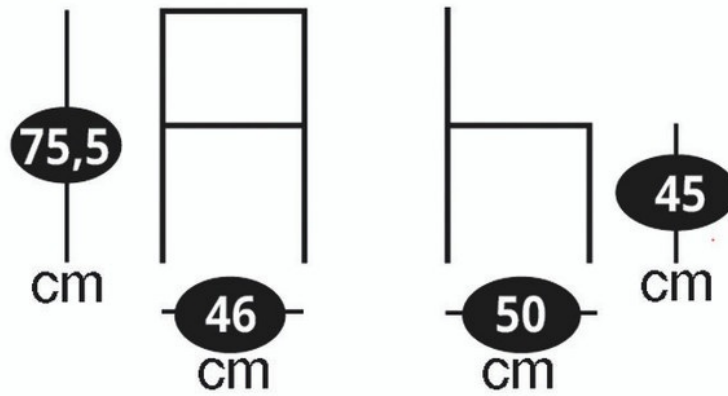

Margot Velours bleu

CH1008146

Chaise esprit design, hauteur d'assise 45 cm.

Scannez-moi pour
retrouver la fiche produit !

Spécifications techniques

Matériau & Coloris

Matériau piètement	Métal
Matériau assise	Tissu
Matériau dossier	Tissu
Couleur piètement	Laiton
Couleur assise	Velours bleu

Dimensions & Poids

Largeur (en cm)	46
Profondeur (en cm)	50
Hauteur (en cm)	75.5
Hauteur assise (en cm)	45
Poids net (en kg)	9

Informations complémentaires

Style	Design
Densité assise (kg/m ³)	40
Usage	Intérieur