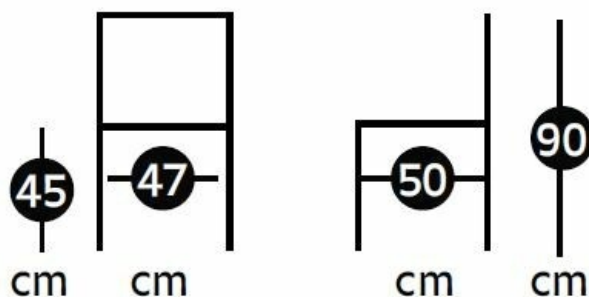

Ixia Transparent

CH2000 002

152,00 €

HT Prix public indicatif conseillé

Dont éco-participation de 0.33 € - L'éco-participation est une contribution qui s'applique obligatoirement sur le prix de tout mobilier neuf. Elle permet de financer la collecte, le tri, le recyclage et/ou la valorisation énergétique du mobilier usagé en lui offrant une seconde vie ou en l'utilisant comme source d'énergie.

Chaise esprit design, hauteur d'assise 45 cm. Chaise empilable par 4.

Scannez-moi pour
retrouver la fiche produit !

Spécifications techniques

Matériau & Coloris

Matériau piètement	Polycarbonate
Matériau assise	Polycarbonate
Matériau dossier	Polycarbonate
Couleur piètement	Transparent
Couleur assise	Transparent

Dimensions & Poids

Largeur (en cm)	47
Profondeur (en cm)	50
Hauteur (en cm)	90
Hauteur assise (en cm)	45
Poids net (en kg)	4.1

Informations complémentaires

Style

Design

Empilable

Oui - par 4

Usage

Intérieur / Extérieur

Code EAN

8697443552252

luisina
DESIGN

La Boisnière - 35530 Sevron-Sur-Vilaine

Tél : 02 99 00 24 24

SIRET 31828963400038 - RCS Rennes B 318 289 634 - TVA FR41318289634

SCD LUISINA © 1989-2022